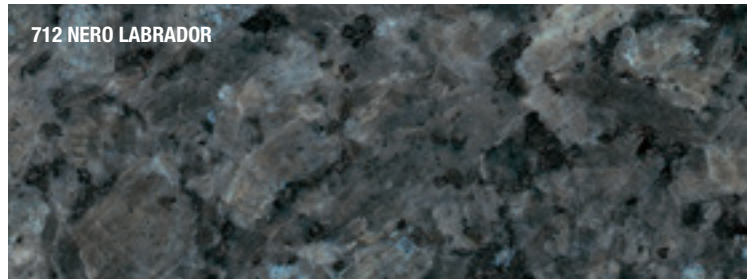

736 NERO ASSOLUTO