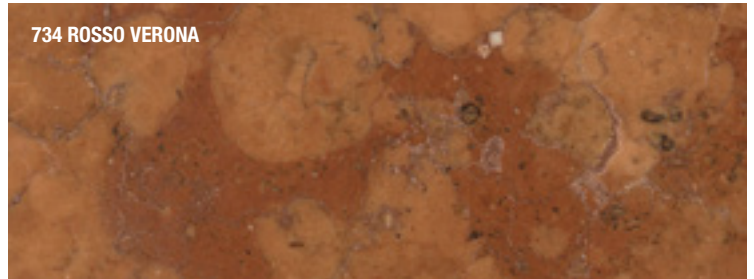

712 NERO LABRADOR