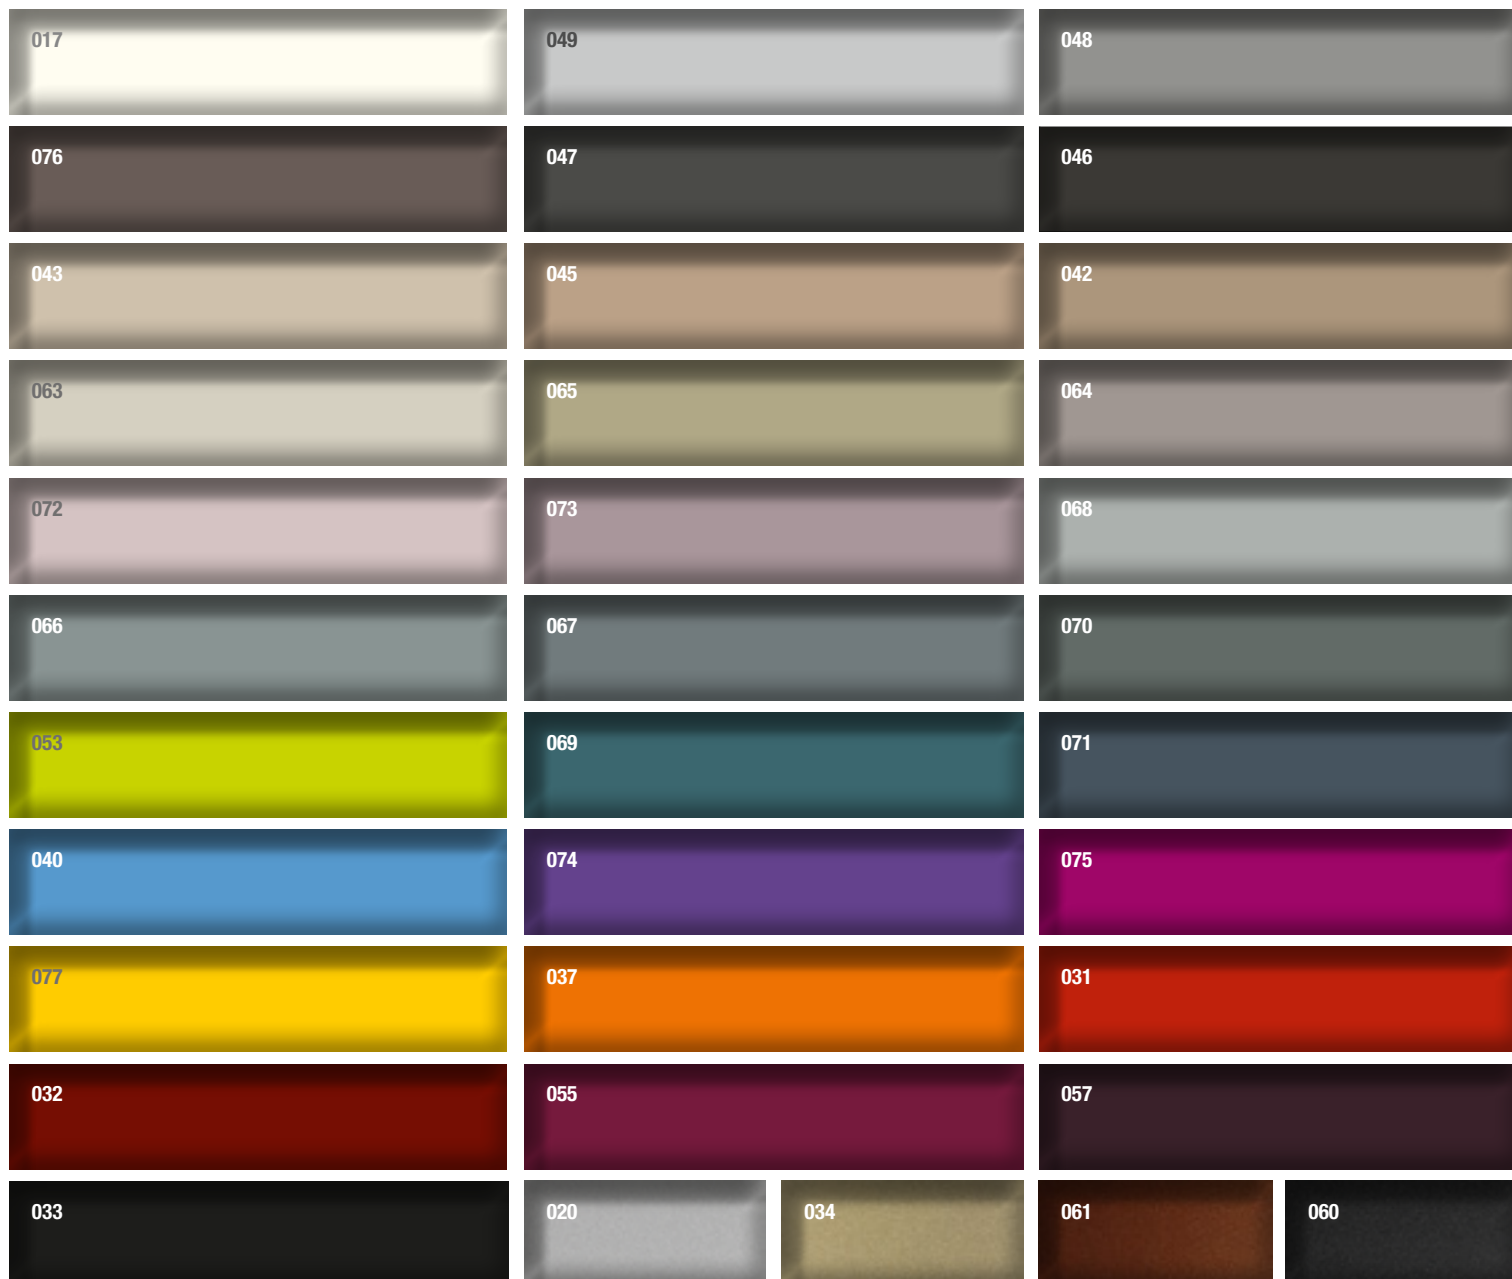

Couleurs mates et brillantes disponibles • Matt and glossy colours available • Verfügbare Farben in Matt und Hochglanz • Цвета матовые и глянцевые

017	047	033
032	057	

Colori lucidi e opachi disponibili

Turandot · Ballerfly · Otello

Couleurs mates et brillantes disponibles • Matt and glossy colours available • Verfügbare Farben in Matt und Hochglanz • Цвета матовые и глянцевые

017	049	048		
076	047	046		
043	045	042		
063	065	064		
072	073	068		
066	067	070		
053	069	071		
040	074	075		
077	037	031		
032	055	057		
033	020	034	061	060

Colori vetri disponibili

Aida · Tosca · Armida

Couleurs disponibles des plans en verre • Available colours for glass tops • Verfügbare Glas-Farben • Стеклопанель

Colori vetri disponibili

Turandot · Ballerfly · Otello

Couleurs disponibles des plans en verre • Available colours for glass tops • Verfügbare Glas-Farben • Стеклопанель

Marmi Naturali disponibili

Marbres naturels disponibles • Available natural marble tops • Verfügbare Natur Steine • Мрамор природный